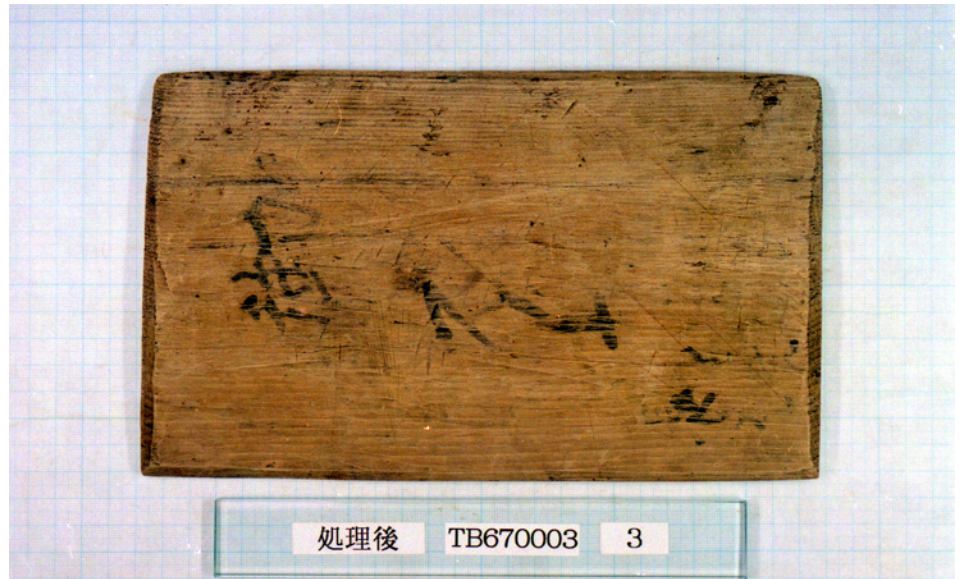

弘前城跡出土 木簡・墨書木製品 修復

弘前市教育委員会

木製品:保存処理

木製品・弘前城 北の郭出土木製異物保存処理

KYOTO KAGAKU CO.,LTD
Preservation and Restoration of Cultural Property

tel.075-605-2510
fax 075-605-2519
rw-kyoto@kyotokagaku.co.jp

<http://www.kyotokagaku.com/jp>
rw-kyoto@kyotokagaku.co.jp