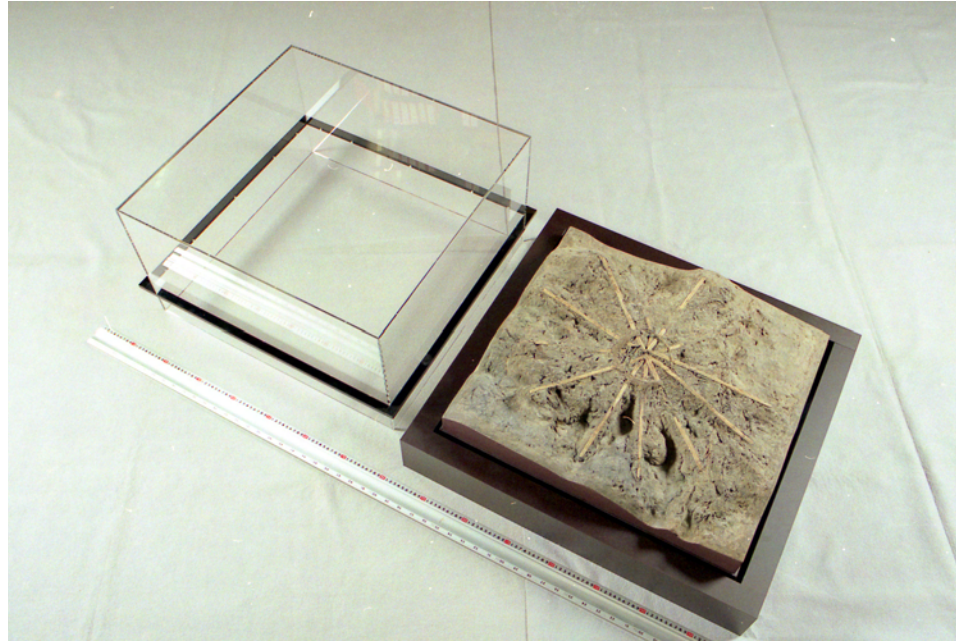

白枝本郷遺跡出土 笠 保存処理

島根県教育庁埋蔵文化財調査
センター所蔵

島根県教育庁埋蔵文化財セン
ター
保存処理

KYOTO KAGAKU CO.,LTD
Preservation and Restoration of Cultural Property

tel.075-605-2510
fax 075-605-2519
rw-kyoto@kyotokagaku.co.jp

<http://www.kyotokagaku.com/jp>
rw-kyoto@kyotokagaku.co.jp