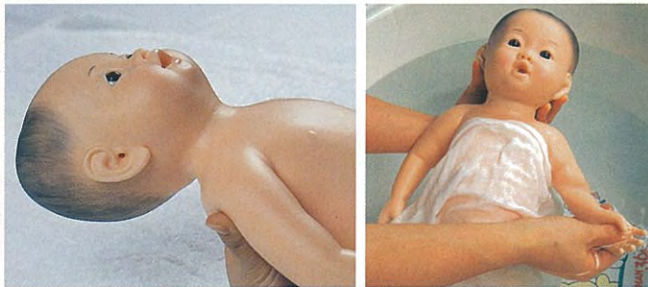

# 沐浴人形“柔”シリーズ

M59 新太郎くん M63 桃子ちゃん

思わず頼りたくなる  
新生児モデル

新生児の沐浴指導・実習・フィジカル  
アセスメント・全身観察に。

M59 新太郎

11278-000 A型

11278-010 B型

M63 桃子

11259-000 A型

11259-010 B型

M59・M63 男女ペア

11258-000 A型

11258-010 B型

■ 特長

- 大泉門、小泉門の形状が正確に表現されています。
- 首は固定されていません。新生児の首のすわり具合が確認できます。
- 耳介は柔らかく沐浴実習に適しています。
- 関節の継ぎ目のない一体構造で内部に水が入りません。
- 手足の屈伸が自由にできます。
- 臍帯は取り外しが可能です。
- 多目的な用途に使用できる万能型新生児モデルです。

オムツの交換

■ 実習項目

- 新生児沐浴指導・実習
- 臍帯処置および脱落後の観察と処置の実習
- 全身の観察および計測
- 浣腸実習（肛門の腔 約3センチ）
- 衣類・オムツの交換・着脱
- 授乳の実習（A型では授乳後の排尿が確認できます）
- 排尿バック取扱実習
- 耳腔、鼻腔の手入れ

衣服の着脱

沐浴

臍帯の処置

授乳

● 仕様

本体：男女新生児モデル  
 大きさ：身長 約50cm  
 頭 囲：約33cm  
 重 量：約3Kg  
 材 質：軟質特殊樹脂

● 構成

本体モデル . . . . . 男女1体  
 臍帯 . . . . . 男女1点  
 肌着 . . . . . 1式  
 哺乳瓶（A型のみ） . . . . . 1本  
 （A型では授乳後の排尿が確認できます）  
 取扱説明書 . . . . . 1点