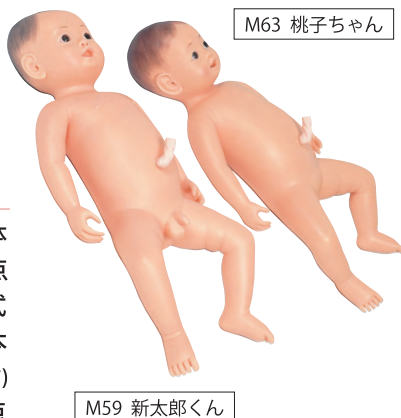

11259-000 A型

11259-010 B型

M59・M63 男女ペア

11258-000 A型

11258-010 B型

■ 特長

- 大泉門、小泉門の形状が正確に表現されています。
- 首は固定されていません。新生児の首のすわり具合が確認できます。
- 耳介は柔らかく沐浴実習に適しています。
- 関節の継ぎ目のない一体構造で内部に水が入りません。
- 手足の屈伸が自由にできます。
- 臍帯は取り外しが可能です。
- 多目的な用途に使用できる万能型新生児モデルです。

オムツの交換

■ 実習項目

- 新生児沐浴指導・実習
- 臍帯処置および脱落後の観察と処置の実習
- 全身の観察および計測
- 浣腸実習（肛門の腔 約3センチ）
- 衣類・オムツの交換・着脱
- 授乳の実習（A型では授乳後の排尿が確認できます）
- 排尿バック取扱実習
- 耳腔、鼻腔の手入れ

衣服の着脱

沐浴

臍帯の処置

授乳

● 仕様

本体：男女新生児モデル  
 大きさ：身長 約50cm  
 頭 囲：約33cm  
 重 量：約3Kg  
 材 質：軟質特殊樹脂

● 構成

本体モデル . . . . . 男女1体  
 臍帯 . . . . . 男女1点  
 肌着 . . . . . 1式  
 哺乳瓶（A型のみ） . . . . . 1本  
 （A型では授乳後の排尿が確認できます）  
 取扱説明書 . . . . . 1点

● 関連製品

小児実習モデル

乳児7～10ヶ月モデル  
 “マロンちゃん”

幼児5～6歳モデル  
 “リンゴちゃん”

● 小児看護の実習に、合わせてご利用ください。

● 製品は内容・仕様・外観などが予告なく変更になる場合がございます。予めご了承ください。一回の御注文が2万円に満たない場合は、別途送料を頂きます。

取扱店

製造元