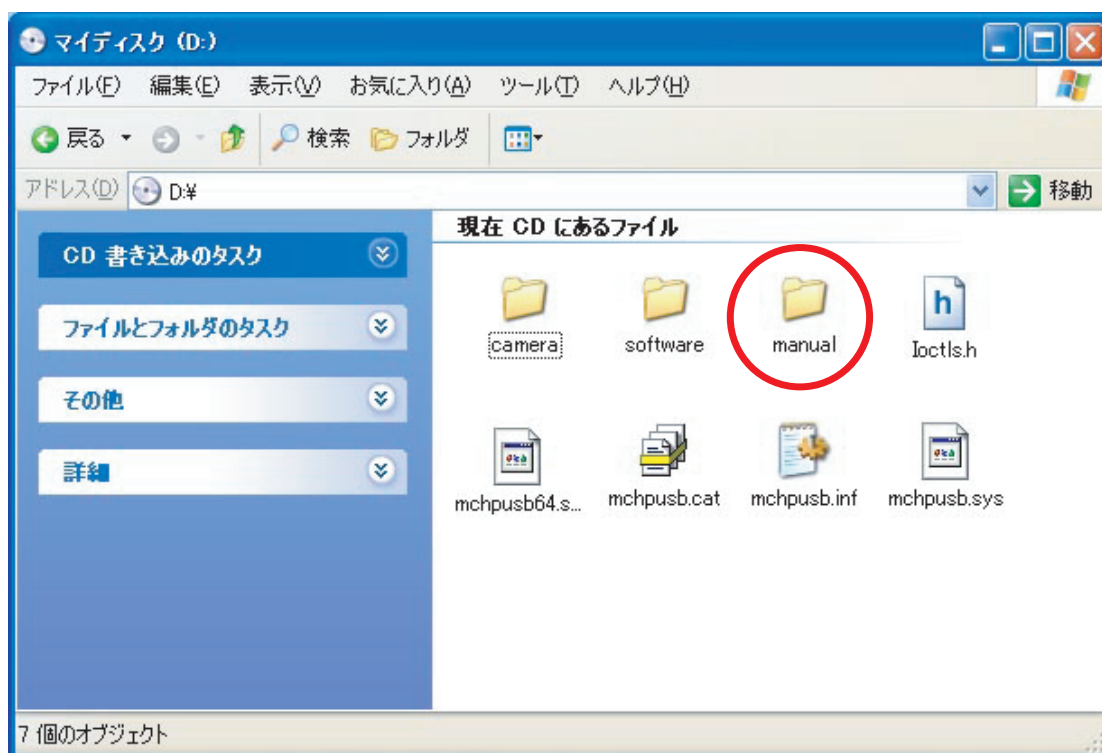

取扱説明書はインストール CD に含まれています。  
The operation manual is in the installation manual.

以下のサイトからもダウンロードできます。  
It is also downloadable from KYOTO KAGAKU website.

日本語 → <http://www.kyotokagaku.com/>  
English → <http://www.kyotokagaku.com/>