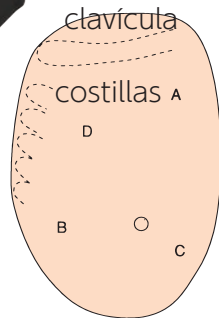

M44

Simulador Visual/Táctil de Examen de Mama

Un entrenador del examen de mamas compacto y realista

Una excelente herramienta de entrenamiento y demostración para la palpación del bulto del seno en ambos ambientes educativo y clínico

Supervisión del Producto
Tsuneaki Senoh, Prof.,
Kurashiki Medical Center

CARACTERÍSTICAS

- 1 | Cuatro bultos del seno (tumor con hoyuelo, tumor con depresión de piel, fibroadenoma y mastopatía)
- 2 | Puntos de referencia óseos para palpación: clavícula y costillas
- 3 | Textura suave similar al cuerpo humano real

TECNICAS

- | Examen de mamas táctil
- | Autoexamen de mamas

PATOLOGIAS

- (A) Hoyuelo de Piel (Tumor):**
Duro. Superficie no uniforme. Borde parcialmente no marcado.
- (B) Depresión (Tumor):**
Dura. Superficie no uniforme. Borde parcialmente no marcado.
- (C) Fibroadenoma:**
Esférico. Superficie lisa. Movable. Borde marcado.
- (D) Mastopatía:**
Elástica. Superficie lisa. Borde no marcado.

DESCRIPCIÓN

ESPECIFICACIONES

Tamaño: A20 x P28 x A13 cm Peso: 1.3kg / 2.9lbs
A7.9 x P11 x A5.1 plgds

CONTENIDO DEL JUEGO

- 1 | modelo de mama (fijo en el estuche)
- 1 | talco en polvo
- 1 | caja de almacenamiento
- 1 | manual de instrucciones