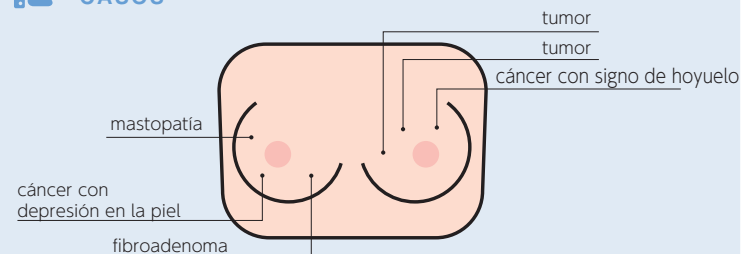

MATERIALES

Libre de látex
Resina blanda

REPUESTOS

-

M71

Modelo de Autoexamen de Mama -tipo vestible-

Entrenador de examen de mamas para autoexamen

Practique para detectar y diferenciar 6 bultos diferentes a través del examen visual táctil.

Supervisión del Producto
Tsuneaki Senoh, Prof.,
Kurashiki Medical Center

Vestible

CARACTERÍSTICAS

- 1 | Seis signos de tumores mamarios
- 2 | Una herramienta ideal para la educación de autoexamen de mamas
- 3 | Tamaño, apariencia y textura realistas

TECNICAS

- | Examen de mamas táctil
- | Autoexamen de mamas

CASOS

DESCRIPCIÓN

MATERIALES

Resina blanda
Libre de látex

REPUESTOS

-