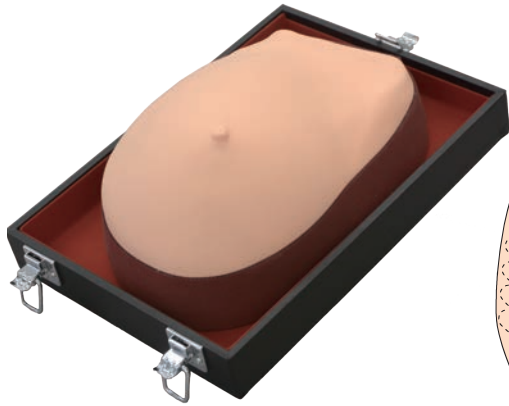

M44

Simulador Visual/Táctil de Examen de Mama

Un entrenador del examen de mamas compacto y realista

Una excelente herramienta de entrenamiento y demostración para la palpación del bulto del seno en ambos ambientes educativo y clínico

Supervisión del Producto
Tsuneaki Senoh, Prof.,
Kurashiki Medical Center

CARACTERÍSTICAS

- 1 | Cuatro bultos del seno (tumor con hoyuelo, tumor con depresión de piel, fibroadenoma y mastopatía)
- 2 | Puntos de referencia óseos para palpación: clavícula y costillas
- 3 | Textura suave similar al cuerpo humano real

DESCRIPCIÓN

ESPECIFICACIONES

Tamaño: A20 x P28 x A13 cm Peso: 1.3kg / 2.9lbs
A7.9 x P11 x A5.1 plgds

CONTENIDO DEL JUEGO

- 1 | modelo de mama (fijo en el estuche)
- 1 | talco en polvo
- 1 | caja de almacenamiento
- 1 | manual de instrucciones

MATERIALES

Libre de látex
Resina blanda

REPUESTOS

-

M71

Modelo de Autoexamen de Mama -tipo vestible-

Entrenador de examen de mamas para autoexamen

Practique para detectar y diferenciar 6 bultos diferentes a través del examen visual táctil.