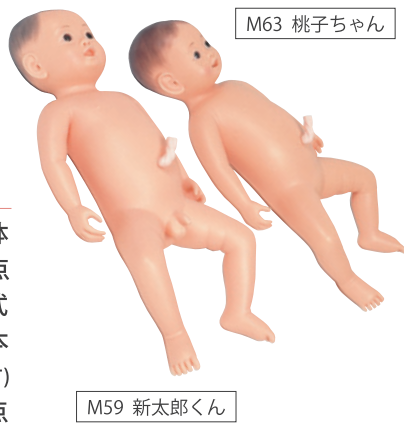

M63 桃子

11259-000 A型

11259-010 B型

M59・M63 男女ペア

11258-000 A型

11258-010 B型

■ 特長

- 大泉門、小泉門の形状が正確に表現されています。
- 首は固定されていません。新生児の首のすわり具合が確認できます。
- 耳介は柔らかく沐浴実習に適しています。
- 関節の継ぎ目のない一体構造で内部に水が入りません。
- 手足の屈伸が自由にできます。
- 臍帯は取り外しが可能です。
- 多目的な用途に使用できる万能型新生児モデルです。

オムツの交換

■ 実習項目

- 新生児沐浴指導・実習
- 臍帯処置および脱落後の観察と処置の実習
- 全身の観察および計測
- 浣腸実習（肛門の腔 約3センチ）
- 衣類・オムツの交換・着脱
- 授乳の実習（A型では授乳後の排尿が確認できます）
- 排尿パック取扱実習
- 耳腔、鼻腔の手入れ

衣服の着脱

沐浴

臍帯の処置

授乳

● 仕様

- 本体：男女新生児モデル
- 大きさ：身長 約50cm
- 頭 囲：約33cm
- 重 量：約3Kg
- 材 質：軟質特殊樹脂

● 構成

- 本体モデル 男女1体
- 臍帯 男女1点
- 肌着 1式
- 哺乳瓶（A型のみ）. 1本
（A型では授乳後の排尿が確認できます）
- 取扱説明書 1点

● 関連製品

小児実習モデル

乳児7～10ヶ月モデル
“マロンちゃん”

幼児5～6歳モデル
“リンゴちゃん”

● 小児看護の実習に、合わせてご利用ください。