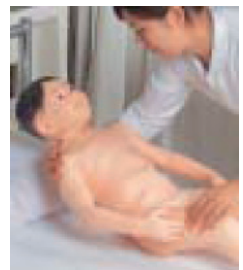

オムツの交換

■ 実習項目

- 新生児沐浴指導・実習
- 臍帯処置および脱落後の観察と処置の実習
- 全身の観察および計測
- 浣腸実習（肛門の腔 約3センチ）
- 衣類・オムツの交換・着脱
- 授乳の実習（A型では授乳後の排尿が確認できます）
- 排尿パック取扱実習
- 耳腔、鼻腔の手入れ

衣服の着脱

沐浴

臍帯の処置

授乳

● 仕様

- 本体：男女新生児モデル
- 大きさ：身長 約50cm
- 頭 囲：約33cm
- 重 量：約3Kg
- 材 質：軟質特殊樹脂

● 構成

- 本体モデル 男女1体
- 臍帯 男女1点
- 肌着 1式
- 哺乳瓶（A型のみ）. 1本
（A型では授乳後の排尿が確認できます）
- 取扱説明書 1点

● 関連製品

小児実習モデル

乳児7～10ヶ月モデル
“マロンちゃん”

幼児5～6歳モデル
“リンゴちゃん”

● 小児看護の実習に、合わせてご利用ください。