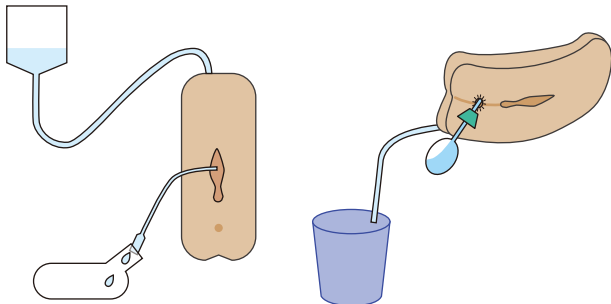

取扱いが簡単

シンプルな設計で、準備も後片づけも簡単です。水漏れの心配がなく、演習中の学生の交代もスムーズです。

導尿だけじゃない、色々な場面で

導尿

外尿道口の確認・消毒
カテーテルの挿入・排尿の確認
カテーテルの抜去

浣腸

カテーテルの肛門への挿入
カテーテルの適切な長さの確認
浣腸液の注入

陰部洗浄

微温湯での陰部洗浄

排泄の援助

必要な配慮・患者さんの気持ちの理解

性教育

コンドームの装着

男性導尿・浣腸モデル 装着式

型番   コードNo   価格
MW53   11434-000   ¥お問い合わせください

女性導尿・浣腸モデル 装着式

型番   コードNo   価格
MW54   11435-000   ¥お問い合わせください

導尿・浣腸モデル 装着式(男女セット)

型番   コードNo   価格
MW55   11436-000   ¥お問い合わせください

構成

モデル本体(男性または女性)   1点
貯水袋   1点
排水用チューブ   1点
装着用ゴム紐   1点
装着用ズボン   1点
潤滑剤(導尿・浣腸他用)   1点
取扱説明書

※男女セット(MW55)では各2点ずつ付きます。

仕様

本体   成人性器部モデル
大きさ   W8×D21×H17cm(男性)
          W8×D21×H9cm(女性)
重量   0.5kg(男性)0.4kg(女性)
材質   軟質特殊樹脂製

消耗品

【男女共通】
潤滑剤(導尿・浣腸他用)11381-800

●製品は絶えず改良を続けておりますので、仕様・外観など予告なく変更になる場合がございます。予めご了承ください。
●このパンフレットに掲載の文章・情報・写真等については、許可なく無断転載・転用・コピーなどは固くお断りいたします。

取扱店

製造元

株式会社 **京都科学**

URL <http://www.kyotokagaku.com>
e-mail rw-kyoto@kyotokagaku.co.jp

京都本社・工場
〒612-8388 京都市伏見区北寝小屋町15番地
TEL.075-605-2510(直通) FAX.075-605-2519

東京支店
〒113-0033 東京都文京区本郷三丁目26番6号
NREG本郷三丁目ビル2階
TEL.03-3817-8071(直通) FAX.03-3817-8075