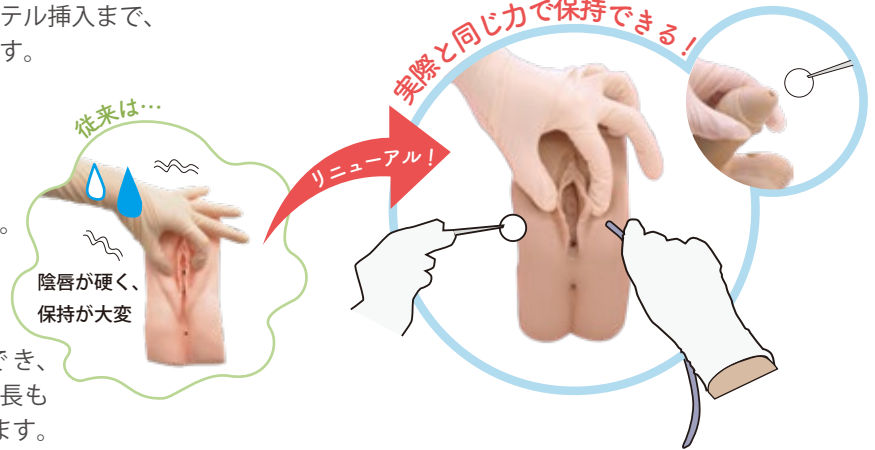

# 男女導尿・浣腸モデル 装着式

リアルだから身につく「安全で確かな技術」

## やわらかさ

陰唇・陰茎ともにやわらかいので、消毒からカテーテル挿入まで、ヒトの身体と同じように手技を進めることができます。

## リアルな挿入感覚

男性の尿道の抵抗・陰茎の角度調整、女性の尿道口への挿入感覚も忠実に再現しています。

## 構造の再現

実際のカテーテル挿入と同様の長さで挿入でき、バルーンを膨らませて留置できます。浣腸の挿入長も実際と同様です。男性器の包皮も忠実に再現しています。