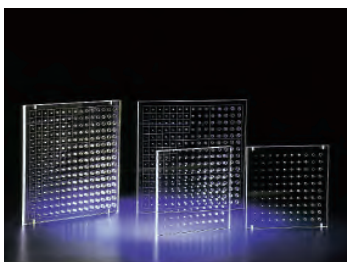

PH-17 | 41317-000

Fantoma de Cuerpo de Agua WAC

Rayos X

Evaluación de imágenes de Rayox X

¡Conozca más!

CARACTERÍSTICAS

El fantoma de cuerpo de agua representa el pecho y abdomen humanos para servir como absorbente y dispersor de radiación.

Fantomas de placa para la medición de absorción y dispersión de radiación

¡Conozca más!

Variaciones

XAC-01	41430-000	30 x 30 x 0.1 cm/11.8 x 11.8 x 0.04 plgds.
XAC-02	41431-000	30 x 30 x 0.2 cm/11.8 x 11.8 x 0.08 plgds.
XAC-03	41432-000	30 x 30 x 0.3 cm/11.8 x 11.8 x 0.12 plgds.
XAC-04	41433-000	30 x 30 x 0.4 cm/11.8 x 11.8 x 0.16 plgds.
XAC-05	41434-000	30 x 30 x 0.5 cm/11.8 x 11.8 x 0.2 plgds.
XAC-08	41435-000	30 x 30 x 0.8 cm/11.8 x 11.8 x 0.3 plgds.
XAC-1	41436-000	30 x 30 x 1 cm/11.8 x 11.8 x 0.4 plgds.
XAC-2	41437-000	30 x 30 x 2 cm/11.8 x 11.8 x 0.8 plgds.
XAC-3	41438-000	30 x 30 x 3 cm/11.8 x 11.8 x 1.2 plgds.
XAC-4	41439-000	30 x 30 x 4 cm/11.8 x 11.8 x 1.6 plgds.
XAC-5	41440-000	30 x 30 x 5 cm/11.8 x 11.8 x 2.0 plgds.
XAC-8	41441-000	30 x 30 x 8 cm/11.8 x 11.8 x 3.1 plgds.
XAC-10	41442-000	30 x 30 x 10 cm/11.8 x 11.8 x 3.9 plgds.

PH-16 | 41318-000-

Fantoma de Detalles de Resolución de Contraste

Rayos X

Evaluación de imágenes de Rayox X

¡Conozca más!

CARACTERÍSTICAS

Cuatro tipos de fantomas con diferentes tipos de tamaño y objetivo

- Agujero 15: 41318-000
- Agujero 10: 41318-010
- Barra 15: 41319-000
- Barra 10: 41319-010

DESCRIPCIONES

Tamaño

- Agujero 15: 15 x 15 agujeros de profundidad entre 1.0 a 8.0 mm (0.4 a 3.1 plgds.)
- Barra 15: 15 x 15 barras de alto entre 1.0 a 8.0 mm (0.4 a 3.1 plgds.)
- Agujero 10: 10 x 10 agujeros de profundidad entre 1.0 a 5.5 mm (0.4 a 2.2 plgds.)
- Barra 10: 10 x 10 barras de alto entre 1.0 a 5.5 mm (0.4 a 2.2 plgds.)