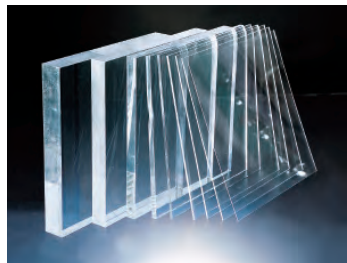

PH-17 | 41317-000

Fantoma de Cuerpo de Agua WAC

Rayos X

Evaluación de imágenes de Rayox X

¡Conozca más!

CARACTERÍSTICAS

El fantoma de cuerpo de agua representa el pecho y abdomen humanos para servir como absorbente y dispersor de radiación.

Fantomas de placa para la medición de absorción y dispersión de radiación

¡Conozca más!

Variaciones

XAC-01	41430-000	30 x 30 x 0.1 cm/11.8 x 11.8 x 0.04 plgds.
XAC-02	41431-000	30 x 30 x 0.2 cm/11.8 x 11.8 x 0.08 plgds.
XAC-03	41432-000	30 x 30 x 0.3 cm/11.8 x 11.8 x 0.12 plgds.
XAC-04	41433-000	30 x 30 x 0.4 cm/11.8 x 11.8 x 0.16 plgds.
XAC-05	41434-000	30 x 30 x 0.5 cm/11.8 x 11.8 x 0.2 plgds.
XAC-08	41435-000	30 x 30 x 0.8 cm/11.8 x 11.8 x 0.3 plgds.
XAC-1	41436-000	30 x 30 x 1 cm/11.8 x 11.8 x 0.4 plgds.
XAC-2	41437-000	30 x 30 x 2 cm/11.8 x 11.8 x 0.8 plgds.
XAC-3	41438-000	30 x 30 x 3 cm/11.8 x 11.8 x 1.2 plgds.
XAC-4	41439-000	30 x 30 x 4 cm/11.8 x 11.8 x 1.6 plgds.
XAC-5	41440-000	30 x 30 x 5 cm/11.8 x 11.8 x 2.0 plgds.
XAC-8	41441-000	30 x 30 x 8 cm/11.8 x 11.8 x 3.1 plgds.
XAC-10	41442-000	30 x 30 x 10 cm/11.8 x 11.8 x 3.9 plgds.