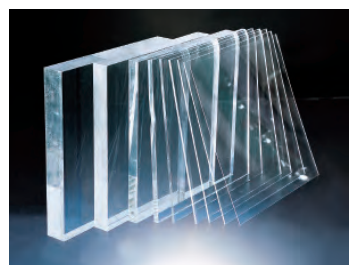

PH-17 | 41317-000

Fantoma de Cuerpo de Agua WAC

Rayos X

Evaluación de imágenes de Rayox X

¡Conozca más!

CARACTERÍSTICAS

El fantoma de cuerpo de agua representa el pecho y abdomen humanos para servir como absorbente y dispersor de radiación.

Fantomas de placa para la medición de absorción y dispersión de radiación

¡Conozca más!

Variaciones

XAC-01	41430-000	30 x 30 x 0.1 cm/11.8 x 11.8 x 0.04 plgds.
XAC-02	41431-000	30 x 30 x 0.2 cm/11.8 x 11.8 x 0.08 plgds.
XAC-03	41432-000	30 x 30 x 0.3 cm/11.8 x 11.8 x 0.12 plgds.
XAC-04	41433-000	30 x 30 x 0.4 cm/11.8 x 11.8 x 0.16 plgds.
XAC-05	41434-000	30 x 30 x 0.5 cm/11.8 x 11.8 x 0.2 plgds.
XAC-08	41435-000	30 x 30 x 0.8 cm/11.8 x 11.8 x 0.3 plgds.
XAC-1	41436-000	30 x 30 x 1 cm/11.8 x 11.8 x 0.4 plgds.
XAC-2	41437-000	30 x 30 x 2 cm/11.8 x 11.8 x 0.8 plgds.
XAC-3	41438-000	30 x 30 x 3 cm/11.8 x 11.8 x 1.2 plgds.
XAC-4	41439-000	30 x 30 x 4 cm/11.8 x 11.8 x 1.6 plgds.
XAC-5	41440-000	30 x 30 x 5 cm/11.8 x 11.8 x 2.0 plgds.
XAC-8	41441-000	30 x 30 x 8 cm/11.8 x 11.8 x 3.1 plgds.
XAC-10	41442-000	30 x 30 x 10 cm/11.8 x 11.8 x 3.9 plgds.